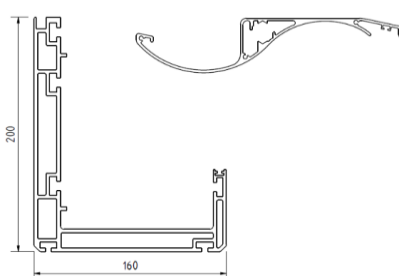

Kiegészítők:

Extra közbülső láb	16*16 (cm)	367 €/db
Távírányító	6 csatorna, 42 funkció	121 €/db
Feketesugárzó komfort fűtés 2400W	150x18,9x67 (cm)	484 €/db
Esővíz elvezető PVC cső		78 €/láb
"L" falí konzol, kicsi		90 €/db
"L" falí konzol, nagy		120 €/db
Tálca		30 €/db
Lemezelés (hézagoláshoz)		40 €/m
Lábakra szerelhető SPOT (LED)		143 €/db

- Fűtésnél 200W/m²-rel javasolt kalkulálni.
- A hőszugárzó ára tartalmazza a felfogató tartozékokat is.
- Lábakra szerelhető SPOT lámpa esetén világításvezérlőre is szükség van.

Világításvezérlő csatlakozó kábelostorral (SPOT-hoz)	299 €/db
Esőérzékelő (LED esetén kötelező)	156 €/db
RGB vagy Fehér LED szalag, 7,5 W/m + LED sín	54 €/db
Világításvezérlő csatlakozó kábelkorbáccsal	430 €/db
Okosotthon illesztő elektronika	167 €/db

- A LED szalag hossza az esőcsatorna teljes hosszával kalkulálandó.
- Az okosotthon illesztő elektronika gondoskodik az okosotthonnal való kapcsolatáról a világításvezérlés vagy a lamellamozgatás tekintetében.

Áraink az ÁFÁ-t nem tartalmazzák!