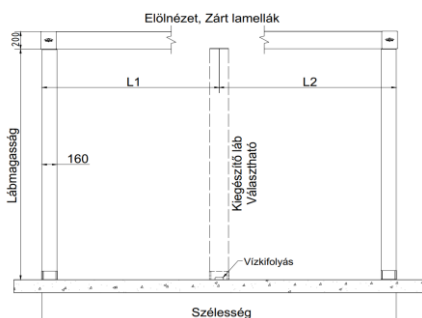

Kiegészítők:

Extra közbülső láb	16*16 (cm)	367 €/db
Távírányító	6 csatorna, 42 funkció	121 €/db
Feketesugárzó komfort fűtés 2400W	150x18,9x67 (cm)	484 €/db
Esővíz elvezető PVC cső		78 €/láb
"L" falí konzol, kicsi		90 €/db
"L" falí konzol, nagy		120 €/db
Tálca		30 €/db
Lemezelés (hézagoláshoz)		40 €/m
Lábakra szerelhető SPOT (LED)		143 €/db

- Fűtésnél 200W/m²-rel javasolt kalkulálni.
- A hőszugárzó ára tartalmazza a felfogató tartozékokat is.
- Lábakra szerelhető SPOT lámpa esetén világításvezérlőre is szükség van.

Világításvezérlő csatlakozó kábelostorral (SPOT-hoz)	299 €/db
Esőérzékelő (LED esetén kötelező)	156 €/db
RGB vagy Fehér LED szalag, 7,5 W/m + LED sín	54 €/db
Világításvezérlő csatlakozó kábelkorbáccsal	430 €/db
Okosotthon illesztő elektronika	167 €/db

- A LED szalag hossza az esőcsatorna teljes hosszával kalkulálandó.
- Az okosotthon illesztő elektronika gondoskodik az okosotthonnal való kapcsolatáról a világításvezérlés vagy a lamellamozgatás tekintetében.

Áraink az ÁFÁ-t nem tartalmazzák!